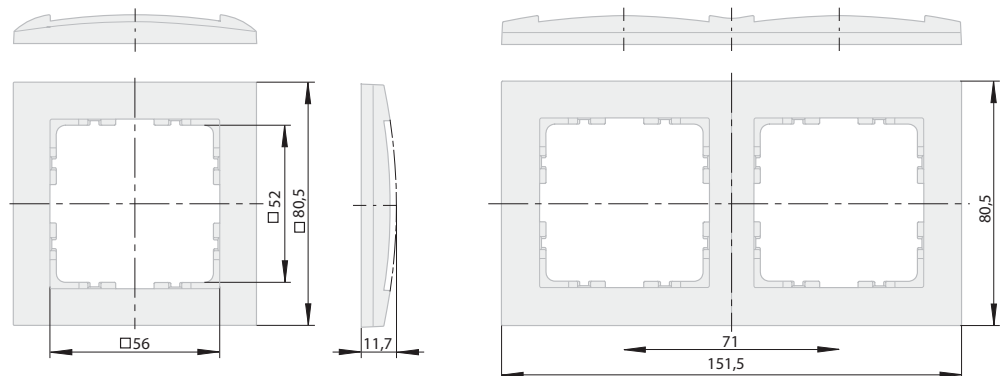

Asennettavuus

- Pinta-asennus
- Uppo-asennus

Asennusmittakuva

3 osainen
L = 223 mm

4 osainen
L = 294 mm

5 osainen
L = 365 mm

1:1

BERKER

Asennettavuus

- Pinta-asennus
- Uppo-asennus

Asennusmittakuva

3 osainen
L = 223 mm

4 osainen
L = 294 mm

5 osainen
L = 365 mm