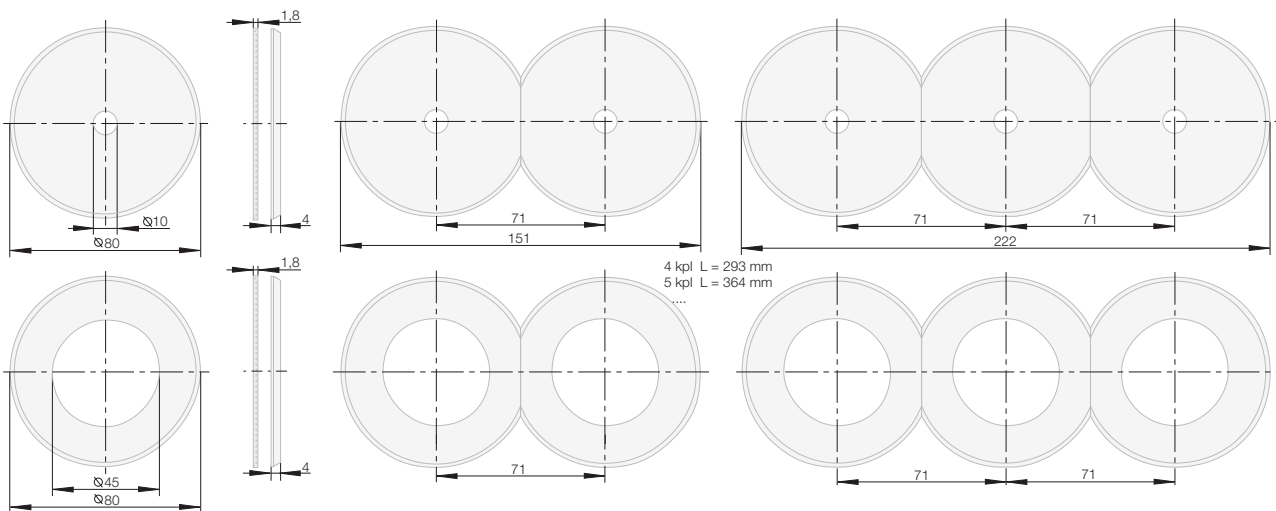

Berker Glasserie -sarjasta löytyy täydellisesti yhteensopivat kytkimet, himmentimet, pistorasiat, antenni-, data- ja audiorasiat sekä merkkivalot.

Väri ja materiaali

Kehys

Materiaali: Lasi

Keskiö

Väri: Valkoinen
RAL 9010

Materiaali: Bakeliitti tai kromi

Soveltuvuus

- ☒ Perinteinen 230V järjestelmä
- ☒ EIB/KNX-taloautomaatio
- ☐ Radiobus-järjestelmä

Asennettavuus

- ☒ Uppo-asennus

Asennusmittakuva